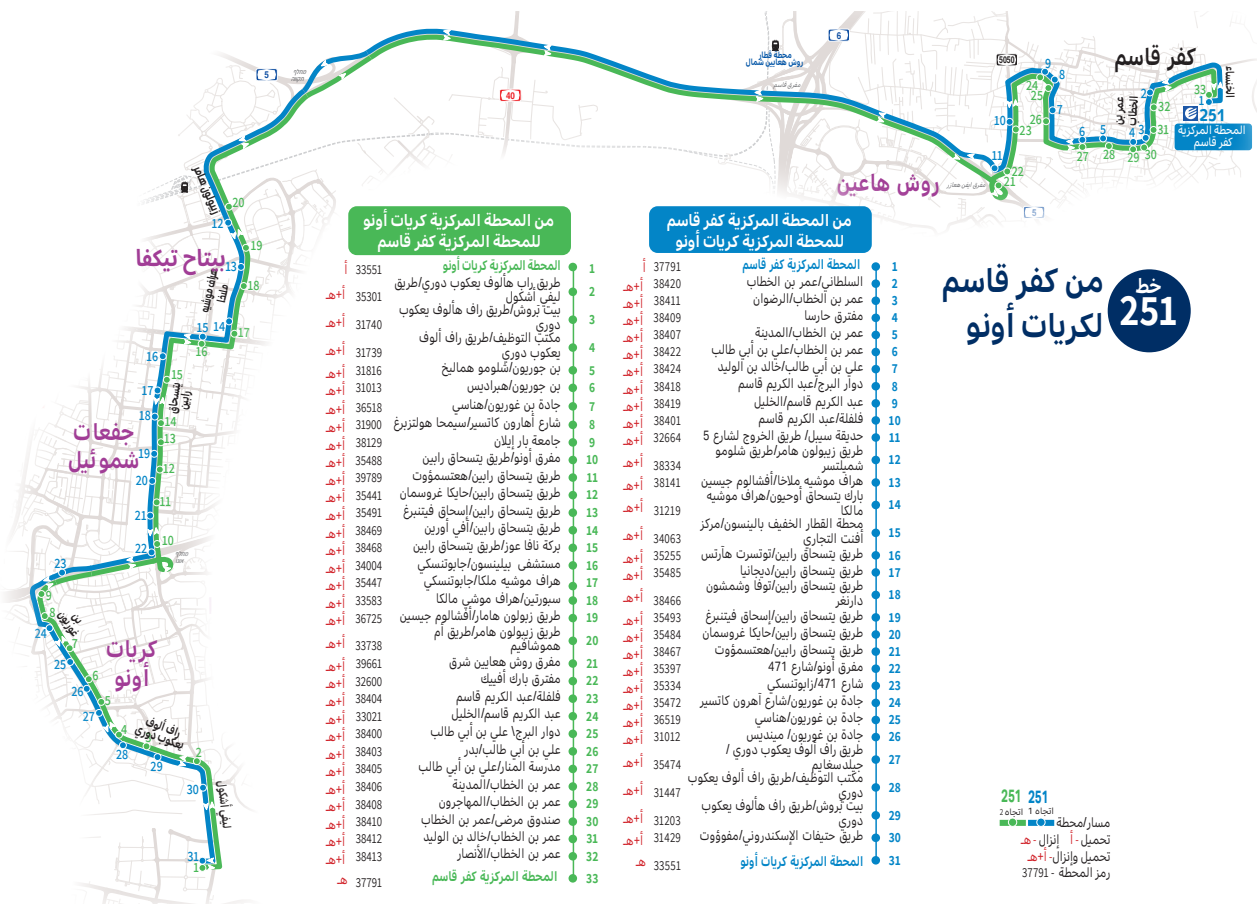

بيلينسون - المركز التجاري الكبير

ب.س.ر. سيتي

جامعة بار إيلان

المحطة المركزية كفر قاسم

بيتاح تكفا

المحطة المركزية كفر قاسم
محطة قطار روش هعاين- شمال

4

المحطة المركزية كفر قاسم
بيتاح تكفا، بارك تيك

محطات جديدة باتجاه باقة الغربية

- السلطاني/عمر بن الخطاب (38420)
- عمر بن الخطاب/الرضوان (38411)
- مفرق حارسا (38409)
- مفترق الخرسة (38407)
- عمر بن الخطاب/علي بن أبي طالب (38407)
- علي بن أبي طالب/خالد بن الوليد (38424)
- دوار البرج/عبدالكريم قاسم (38418)